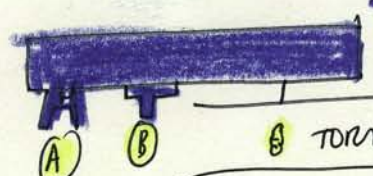

Niedriger Tisch mit runder oder rechteckiger Tischplatte. Die Tischbeine können beliebig kombiniert werden. Ausführungen wie beim Multileg Cabinet (Glanzlack mit Glasplatte) oder beim Lounger (Mattlack ohne Glas).

BP  
 Barcelona  
 furniture

1211 011 2110 3161

Legno  
 pintada

1 p. luto

1

B

Upwards  
 forms -

multileg color