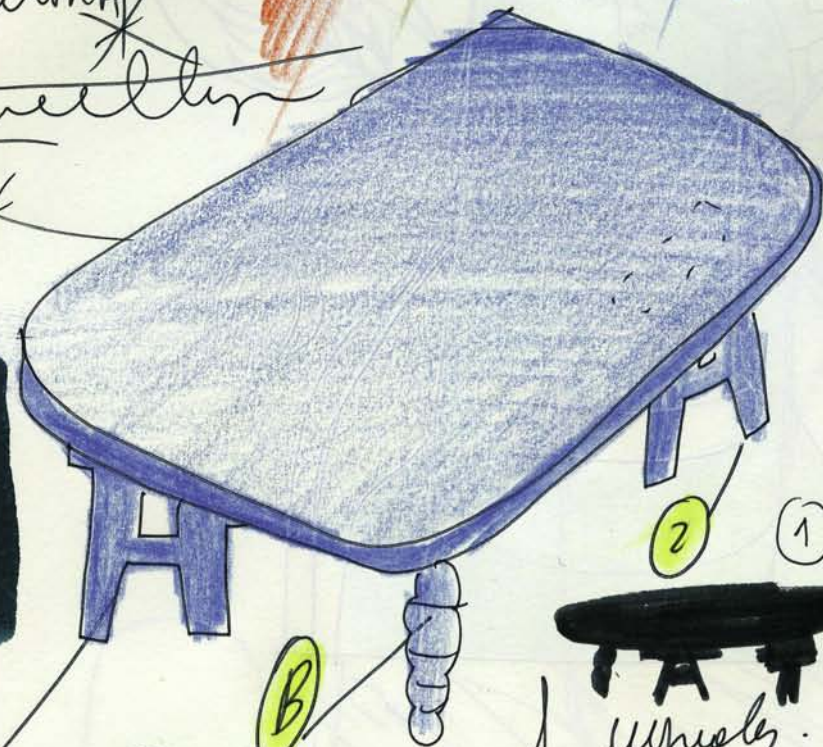

BP
Barcelona
furniture

1211 011 2110 3161

Legno
pintada

1 p. luto